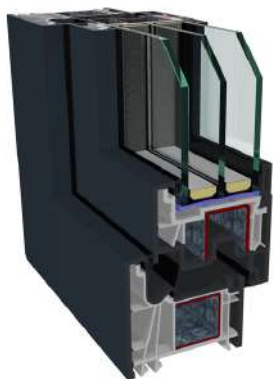

A 74 mm-es szegmensben kifejlesztett új termék megfelel a profillal szemben a kialakítás, teljesítmény, gazdaságosság és sokoldalúság terén támasztott legmagasabb igényeknek. Ezzel a GEALAN-LINEAR® új mércét állít.

6 légkamrás

Kiváló értékek a 74 mm-es szegmensben, akár $1,0 \text{ W}/(\text{m}^2\text{K})$ U_f -értékkel

MD (középtömítéssel) profil

2 vagy 3 rétegű üvegezéssel

Melegperemmel

Csúcskategóriás ROTO vagy MACO vagy GU vasalat rendszerekkel, melyek RC1-es vagy RC2-es biztonsági fokozattal rendelkeznek

Optimalizált profilszerkezetek és innovatív részletmegoldások a profilok és tartozékok nagy kompatibilitásával

Egyszerűen világos formanyelv, az egyenes vonalú, szögletes ablakkialakítások építészeti trendjeit követi

Innovatív rendszerfelépítés, következetesen a piaci igényeknek megfelelően