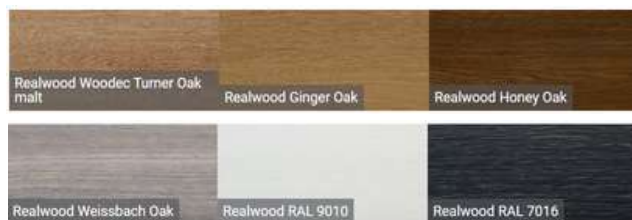

Innovatív rendszerfelépítés, következetesen a piaci igényeknek megfelelően

STANDARD DEKOROK FÓLIÁK

REALWOOD - EXCLUZÍV FAMINTÁS FÓLIÁK

Ezek a fóliák nem valódi fából készülnek.

REALWOOD - EXCLUZÍV FAMINTÁS FÓLIÁK

NEM STANDARD: EGYSZÍNŰ SZEMCSÉS

NEM STANDARD: EGYSZÍNŰ SIMA

NEM STANDARD: FÉMHATÁSÚ FÓLIÁK

NEM STANDARD: EGYSZÍNŰ MATT

HELLO-ABLAK

NYÍLÁSZÁRÓ ÉS ÁRNYÉKOLÁSTECHNIKA

VEDD FEL VELÜNK A
KAPCSOLATOT

E-MAIL CÍM: